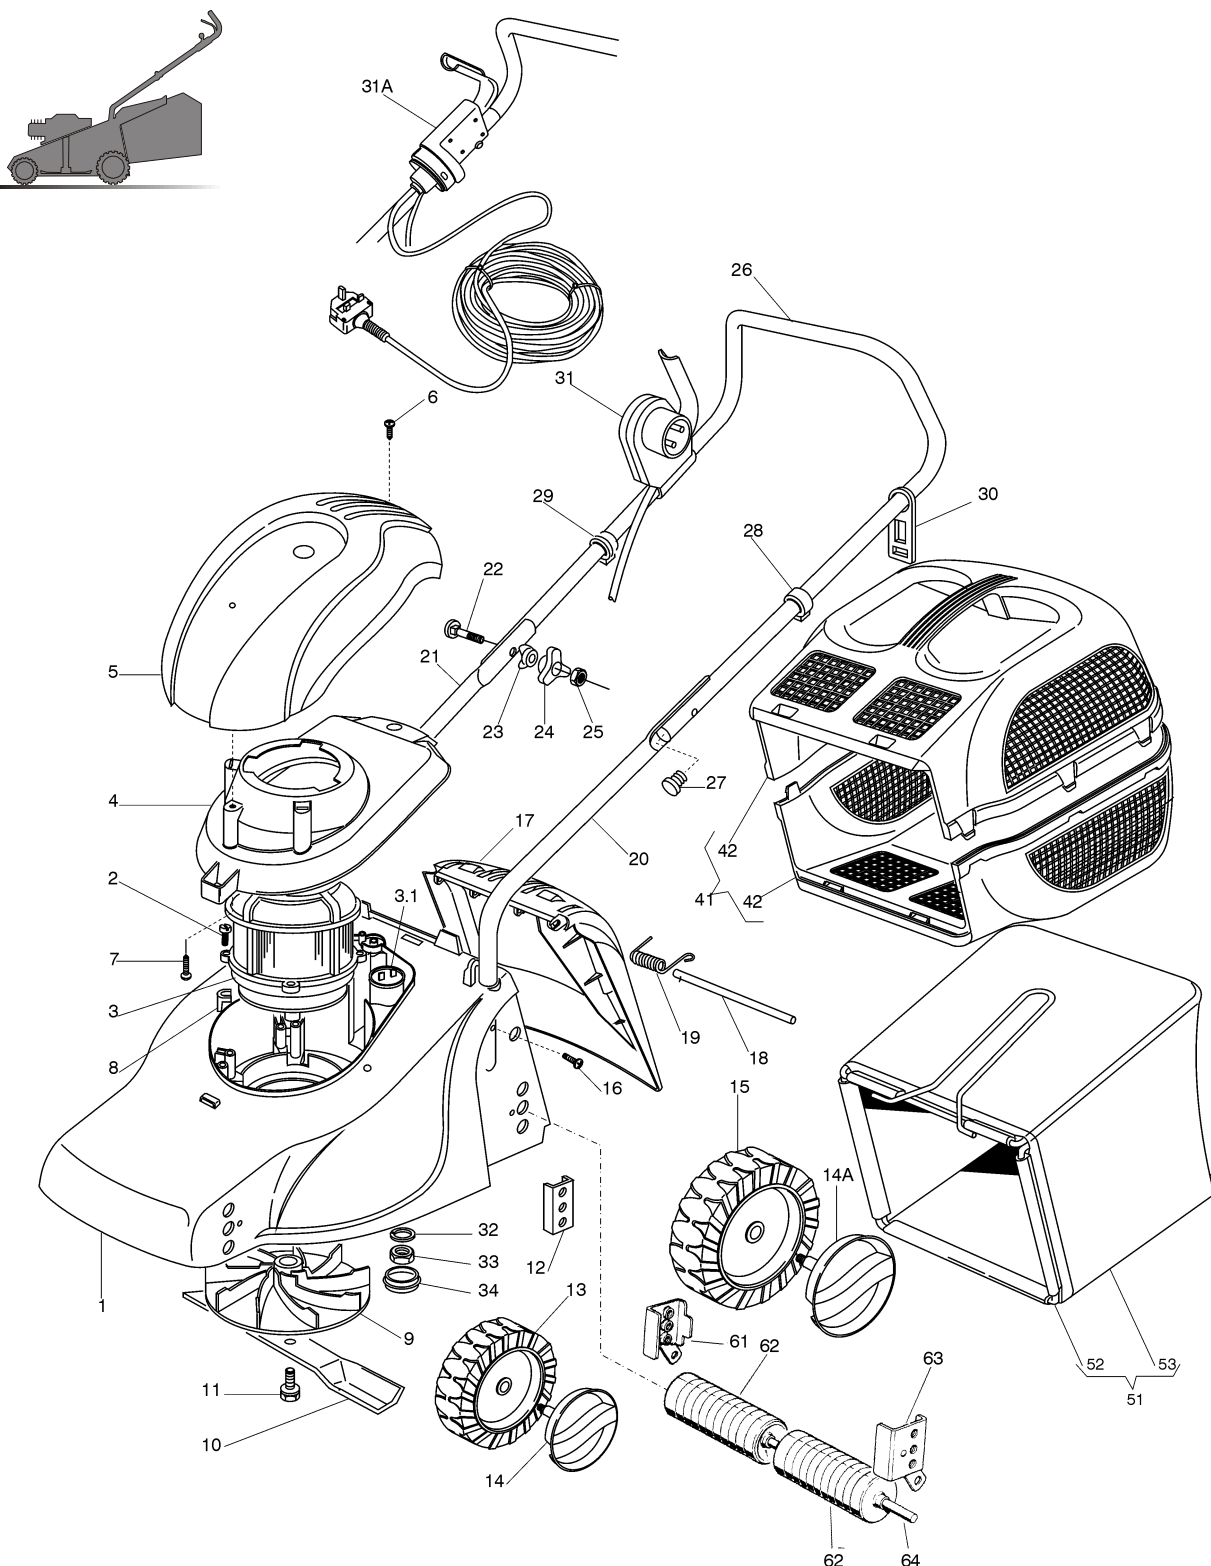

00D_C350

00T.003

Pos.	Code	Q.ty	Descrizione	Description	Description	Beschreibung	Remarks
1	81001560/0	1	CHASSIS ROSSO	DECK RED	CHÂSSIS ROUGE	GEHÄUSE ROTES	
-	81001573/0	1	CHASSIS GIALLO	DECK YELLOW	CHÂSSIS JAUNE	GEHÄUSE GELBES	
-	81001574/0	1	CHASSIS VERDE	DECK GREEN	CHÂSSIS VERT	GEHÄUSE GRÜNES	
2	12735410/0	4	VITE	SCREW	VIS	SCHRAUBE	
3	18563007/3	1	MOTORE RST	MOTOR RST	MOTEUR RST	MOTOR RST	230-240V (1000W)
-	18563604/0	1	MOTORE ATB	MOTOR ATB	MOTEUR ATB	MOTOR ATB	230-240V (1000W)
-	18563064/0	1	MOTORE HLT	MOTOR HLT	MOTEUR HLT	MOTOR ATB	230V (1000W)